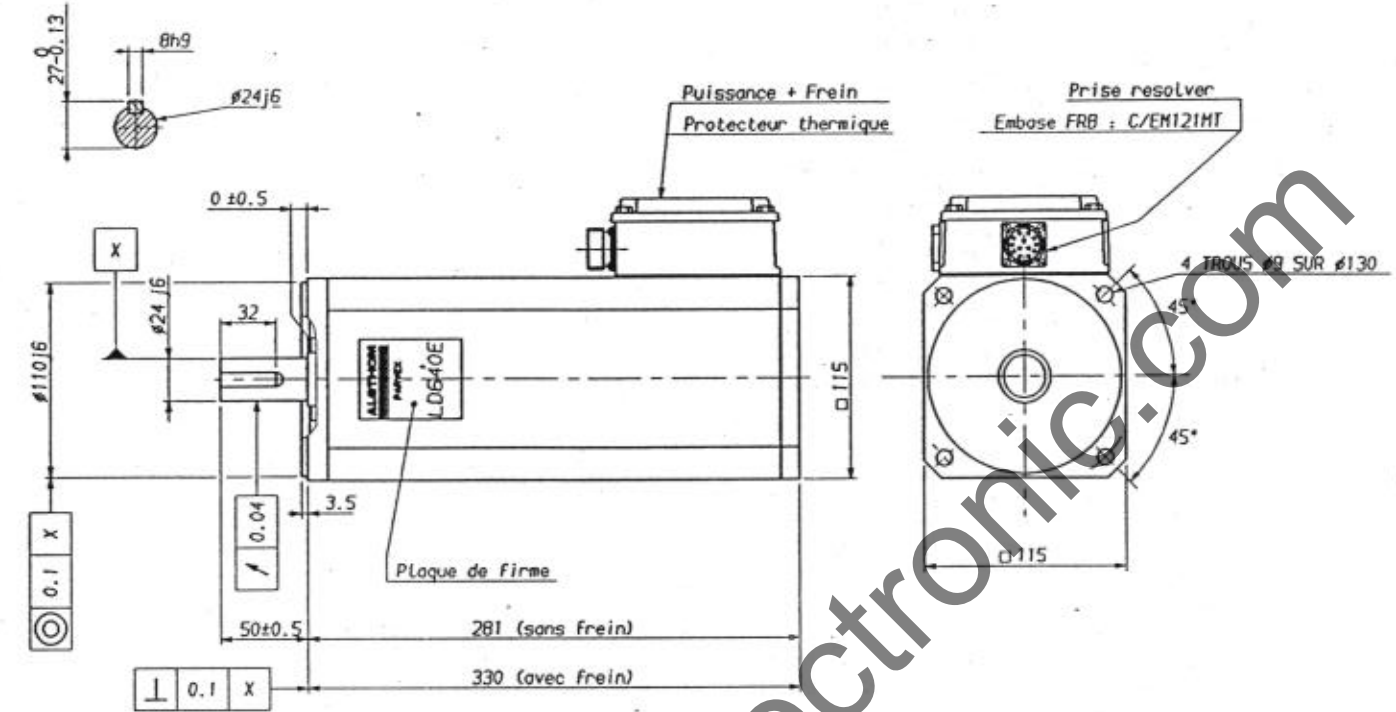

PARVEX
 27-29, rue Lucien Juy
 B.P. 249
 21007 DIJON Cédex

GEALSTHOM

SERIE LD

MOTEUR LD640E

Division Robotique et Matériaux

PARVEX

343066E0005 JUIN 89

Moteur: LD640E
 Couple du frein: 12 Nm
 Tension d'alimentation du frein: 24V
 Protection: IP 65
 Isolation: Classe F

VARIATEUR CMS 3 - 15/30 A